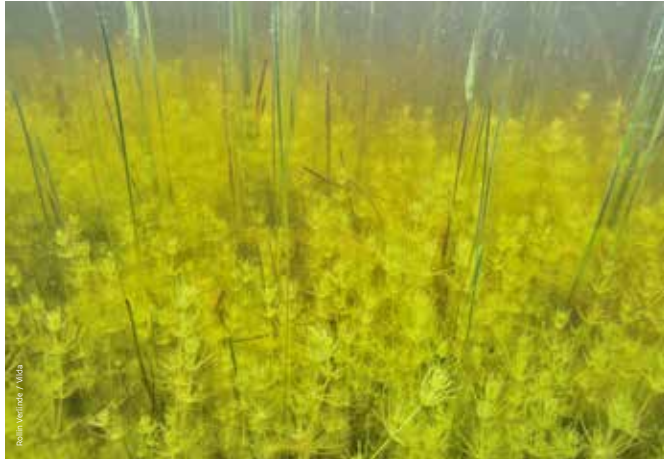

Speciale Beschermingszone (SBZ) WINGEVALLEI

Open water Habitats en soorten

Vrij voedselarme wateren met kranswiervegetaties (3140)

Bittervoorn

Kamsalamander

Open wateren met vele waterplanten (3150)

Drijvende waterweegbree