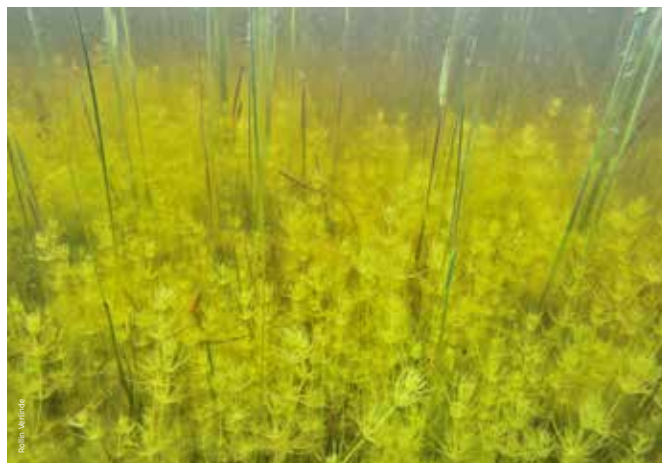

Speciale Beschermingszone (SBZ)

KLEINE NETE

Open water

Habitats en soorten

Voedselarme wateren met periodiek droogvallende oevers (3130)

Vrij voedselarme wateren met kranswiervegetaties (3140)

Open wateren met vele waterplanten (3150)

Zure bruinkleurige vennen (3160)

Ondiepe beken en rivieren met goede structuur en watervegetaties (3260)

Beekprik